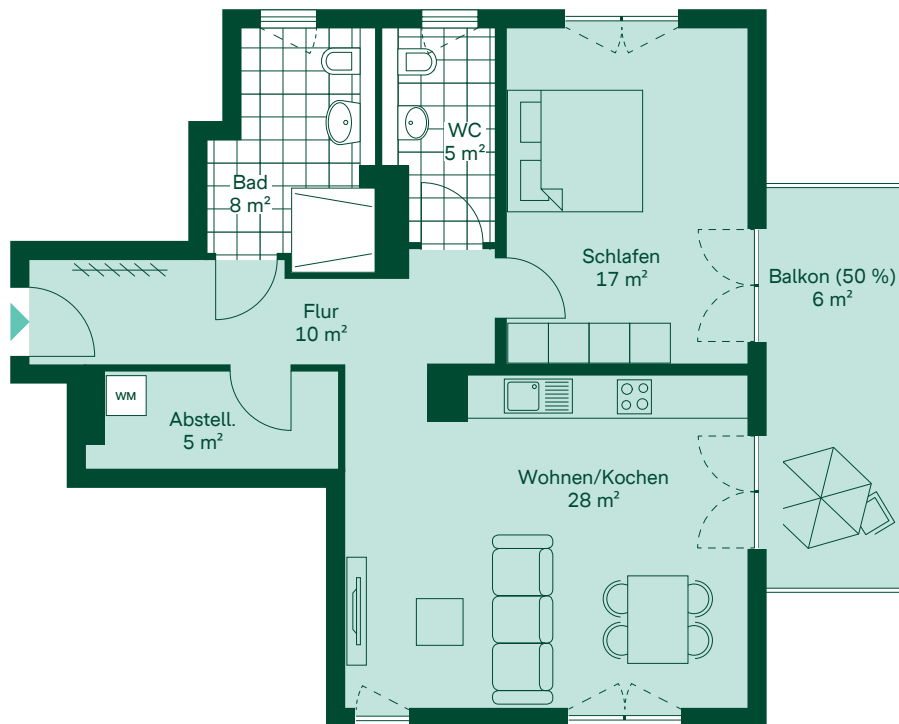

Ferienwohnung 021

Bernsteinquartier
Christburkstraße 2
17459 Loddin-Kölpinsee

Hereinspaziert

Mein Zuhause auf einen Blick

2 Zimmer, Erdgeschoss
79 m² Wohn-/Nutzfläche
79 m² Wohnfläche

Ausstattung

Barrierefrei, Vinylboden,
Fußbodenheizung, Balkon,
bodengleiche Dusche,
Handtuchheizkörper im Bad,
elektrische Rollläden,
1 Außenstellplatz

Wohnumfeld

Gemeinschaftliche
Grünflächen, strandnah,
surfen, Restaurant, Café,
öffentlicher Spielplatz, gute
Verkehrsanbindung

Alle Quadratmeterangaben
sind Circa-Werte.