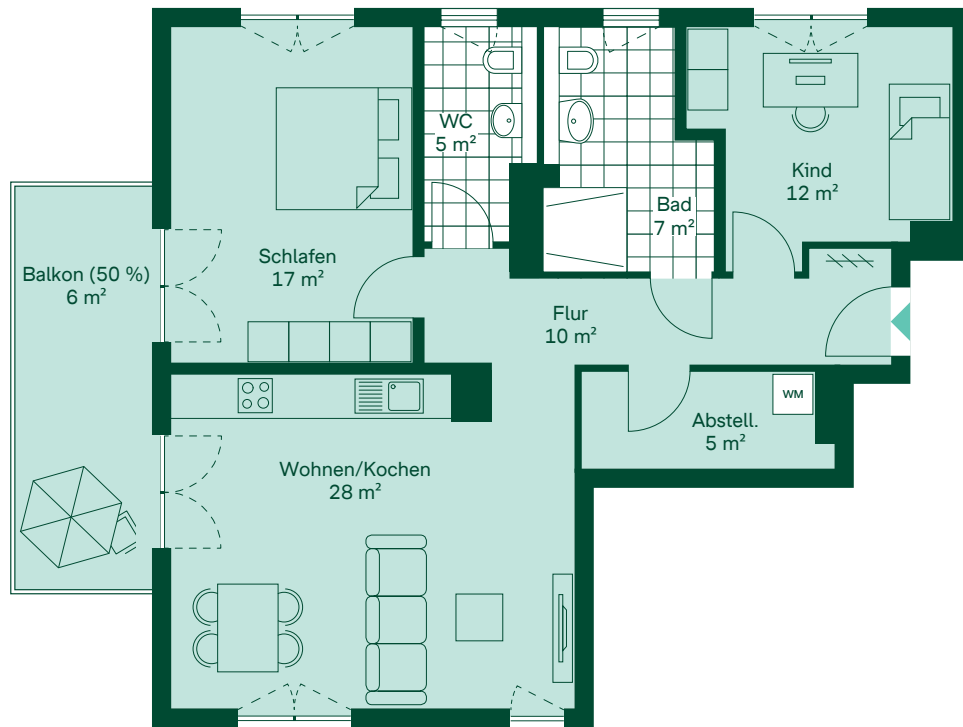

Ferienwohnung 023

Bernsteinquartier
Christburkstraße 2
17459 Loddin-Kölpinsee

Hereinspaziert

Mein Zuhause auf einen Blick

3 Zimmer, Erdgeschoss
90 m² Wohn-/Nutzfläche
90 m² Wohnfläche

Ausstattung

Barrierefrei, Vinylboden,
Fußbodenheizung, Balkon,
bodengleiche Dusche,
Handtuchheizkörper im Bad,
elektrische Rollläden,
1 Außenstellplatz

Wohnumfeld

Gemeinschaftliche
Grünflächen, strandnah,
surfen, Restaurant, Café,
öffentlicher Spielplatz, gute
Verkehrsanbindung

Alle Quadratmeterangaben
sind Circa-Werte.