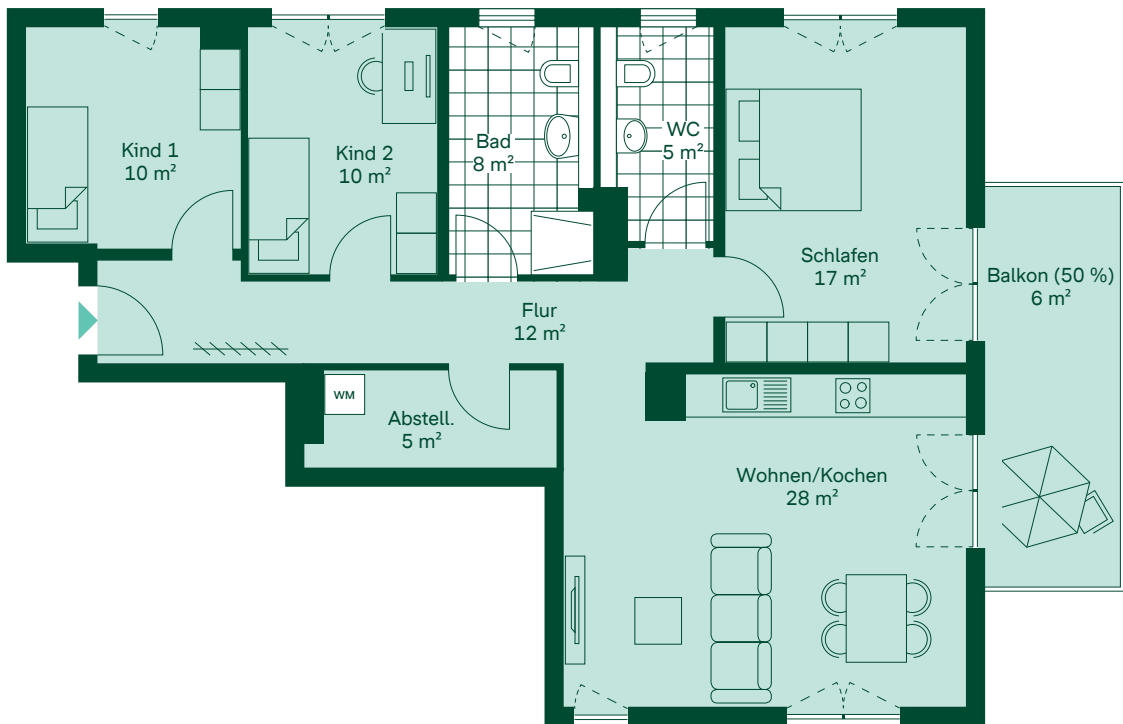

Ferienwohnung 024

Bernsteinquartier
Christburkstraße 2
17459 Loddin-Kölpinsee

Hereinspaziert

Mein Zuhause auf einen Blick

4 Zimmer, Obergeschoss
101 m² Wohn-/Nutzfläche
101 m² Wohnfläche

Ausstattung

Vinylboden, Fußbodenheizung,
bodengleiche Dusche, Balkon,
Handtuchheizkörper im Bad,
elektrische Rollläden,
1 Außenstellplatz

Wohnumfeld

Gemeinschaftliche
Grünflächen, strandnah,
surfen, Restaurant, Café,
öffentlicher Spielplatz, gute
Verkehrsanbindung

Alle Quadratmeterangaben
sind Circa-Werte.