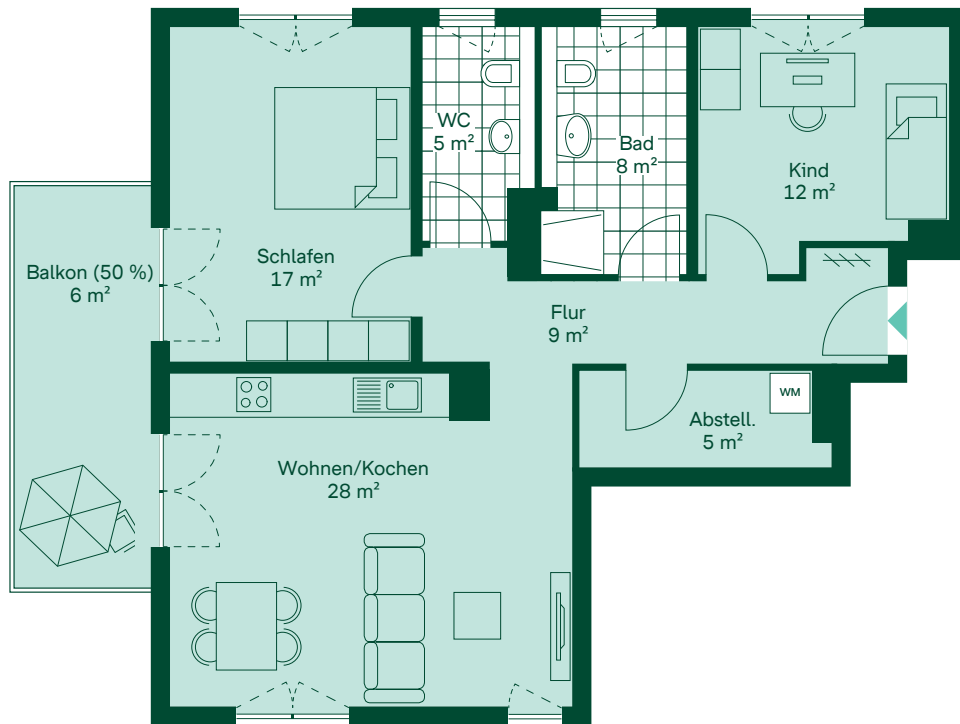

Ferienwohnung 026

Bernsteinquartier
Christburkstraße 2
17459 Loddin-Kölpinsee

Hereinspaziert

Mein Zuhause auf einen Blick

3 Zimmer, Obergeschoss
90 m² Wohn-/Nutzfläche
90 m² Wohnfläche

Ausstattung

Vinylboden, Fußbodenheizung,
bodengleiche Dusche, Balkon,
Handtuchheizkörper im Bad,
elektrische Rollläden,
1 Außenstellplatz

Wohnumfeld

Gemeinschaftliche
Grünflächen, strandnah,
surfen, Restaurant, Café,
öffentlicher Spielplatz, gute
Verkehrsanbindung

Alle Quadratmeterangaben
sind Circa-Werte.