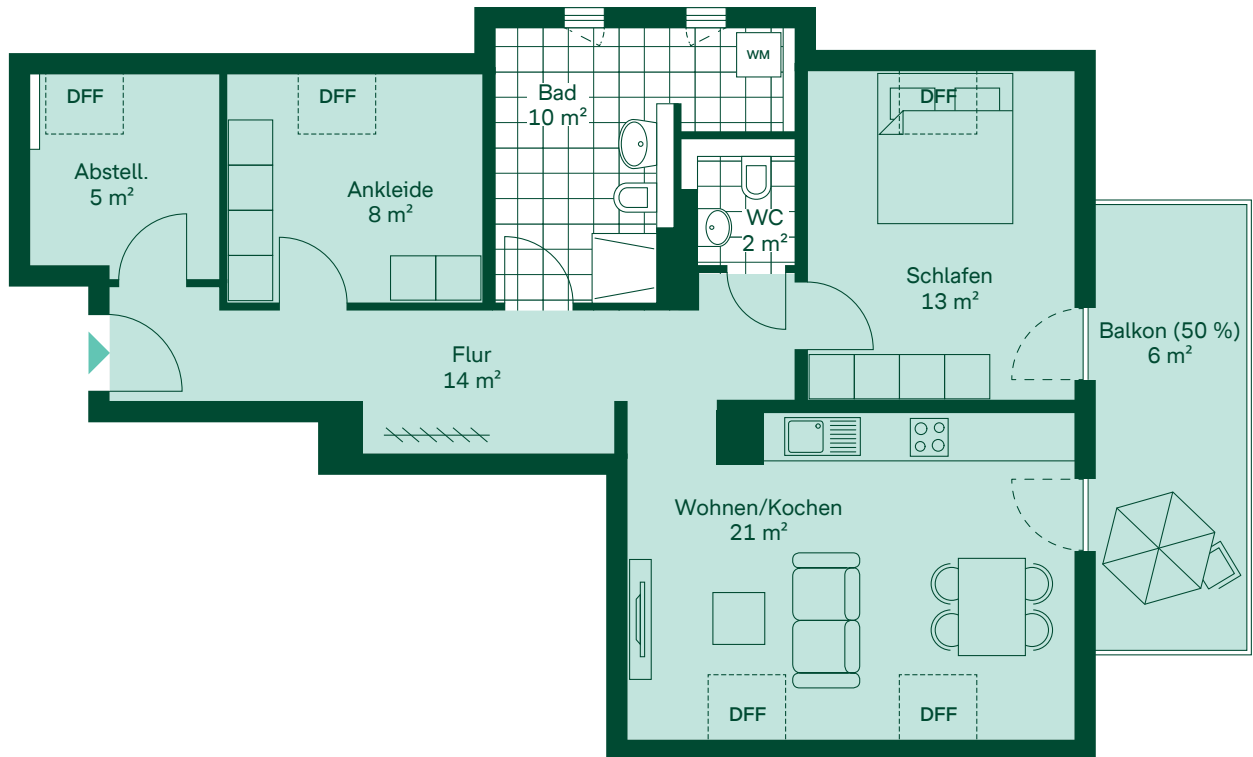

Ferienwohnung 027

Bernsteinquartier
Christburkstraße 2
17459 Loddin-Kölpinsee

Hereinspaziert

Mein Zuhause auf einen Blick

2 Zimmer, Dachgeschoss
79 m² Wohn-/Nutzfläche
79 m² Wohnfläche

Ausstattung

Vinylboden, Fußbodenheizung,
bodengleiche Dusche, Balkon,
Handtuchheizkörper im Bad,
elektrische Rollläden,
1 Außenstellplatz

Wohnumfeld

Gemeinschaftliche
Grünflächen, strandnah,
surfen, Restaurant, Café,
öffentlicher Spielplatz, gute
Verkehrsanbindung

Alle Quadratmeterangaben
sind Circa-Werte.