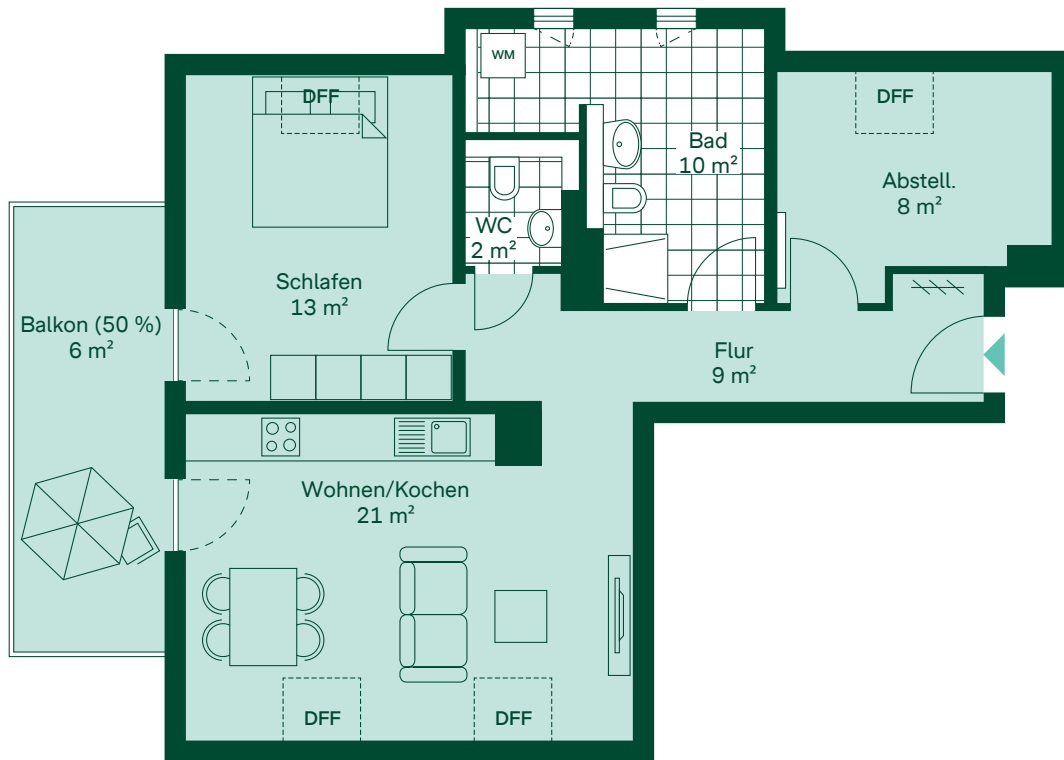

Ferienwohnung 029

Bernsteinquartier
Christburkstraße 2
17459 Loddin-Kölpinsee

Hereinspaziert

Mein Zuhause auf einen Blick

2 Zimmer, Dachgeschoss
69 m² Wohn-/Nutzfläche
69 m² Wohnfläche

Ausstattung

Vinylboden, Fußbodenheizung,
bodengleiche Dusche, Balkon,
Handtuchheizkörper im
Bad, Gäste-WC, elektrische
Rollläden, 1 Außenstellplatz

Wohnumfeld

Gemeinschaftliche
Grünflächen, strandnah,
surfen, Restaurant, Café,
öffentlicher Spielplatz, gute
Verkehrsanbindung

Alle Quadratmeterangaben
sind Circa-Werte.