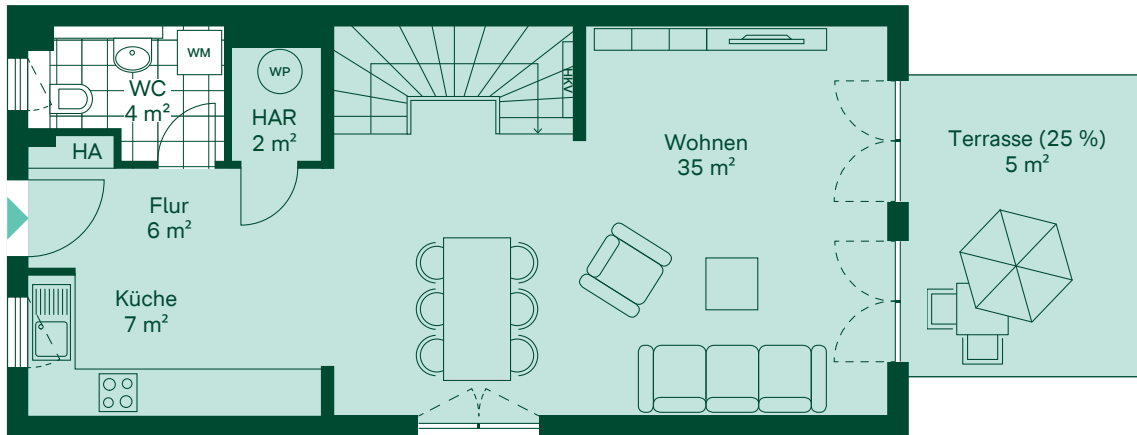

Erdgeschoss