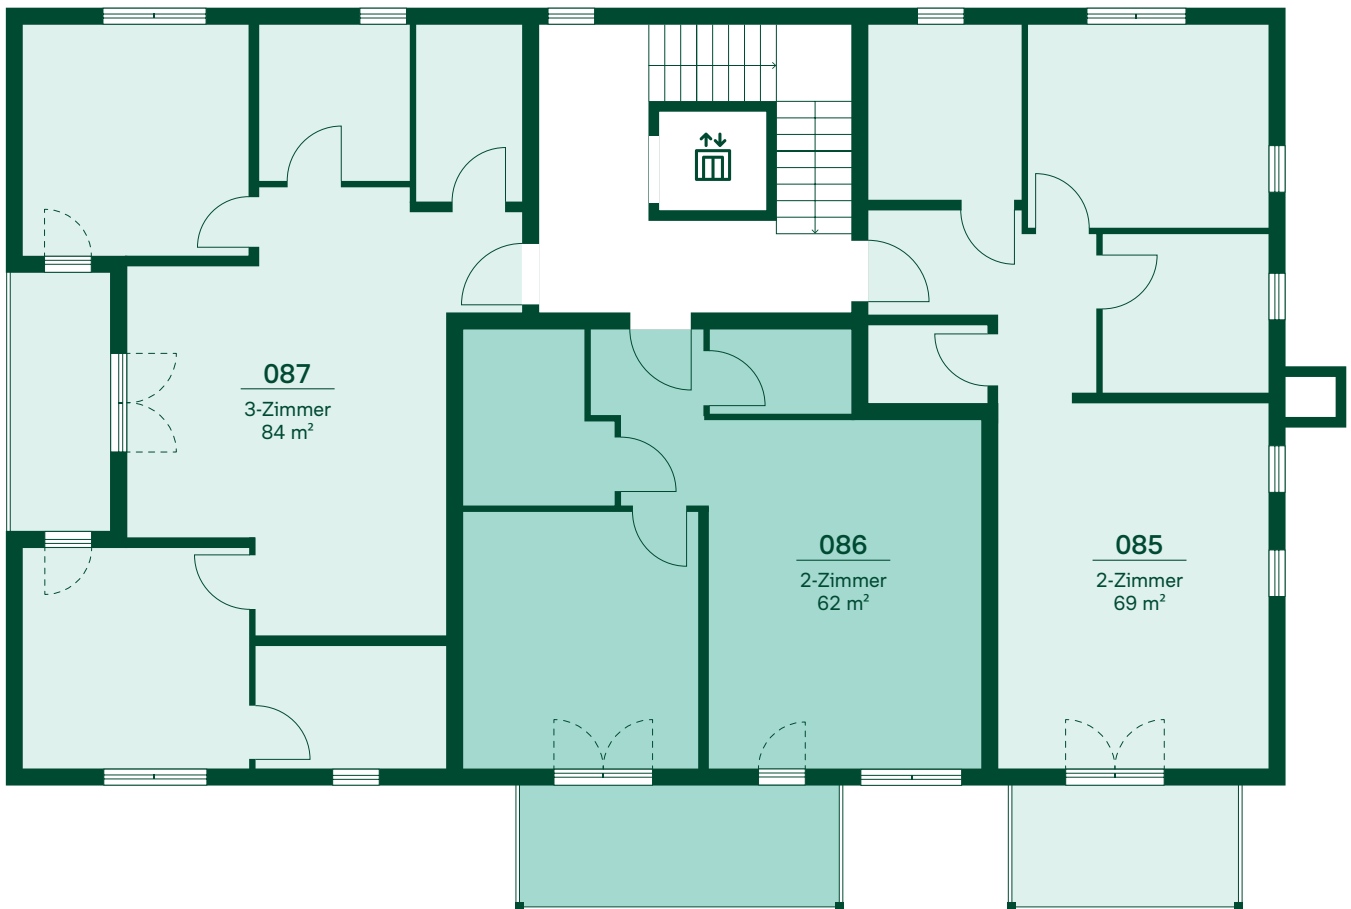

Geschossplan

Wohnungen 082-090, Erdgeschoss

Bernsteinquartier
Christburkstraße 1-11
17459 Loddin-Kölpinsee

Alle Quadratmeterangaben
sind Circa-Werte.

Geschossplan

Wohnungen 082-090, Obergeschoss

Bernsteinquartier
Christburkstraße 1-11
17459 Loddin-Kölpinsee

Alle Quadratmeterangaben
sind Circa-Werte.

Geschossplan

Wohnungen 082-090, Dachgeschoss

Bernsteinquartier
Christburkstraße 1-11
17459 Loddin-Kölpinsee

Alle Quadratmeterangaben
sind Circa-Werte.