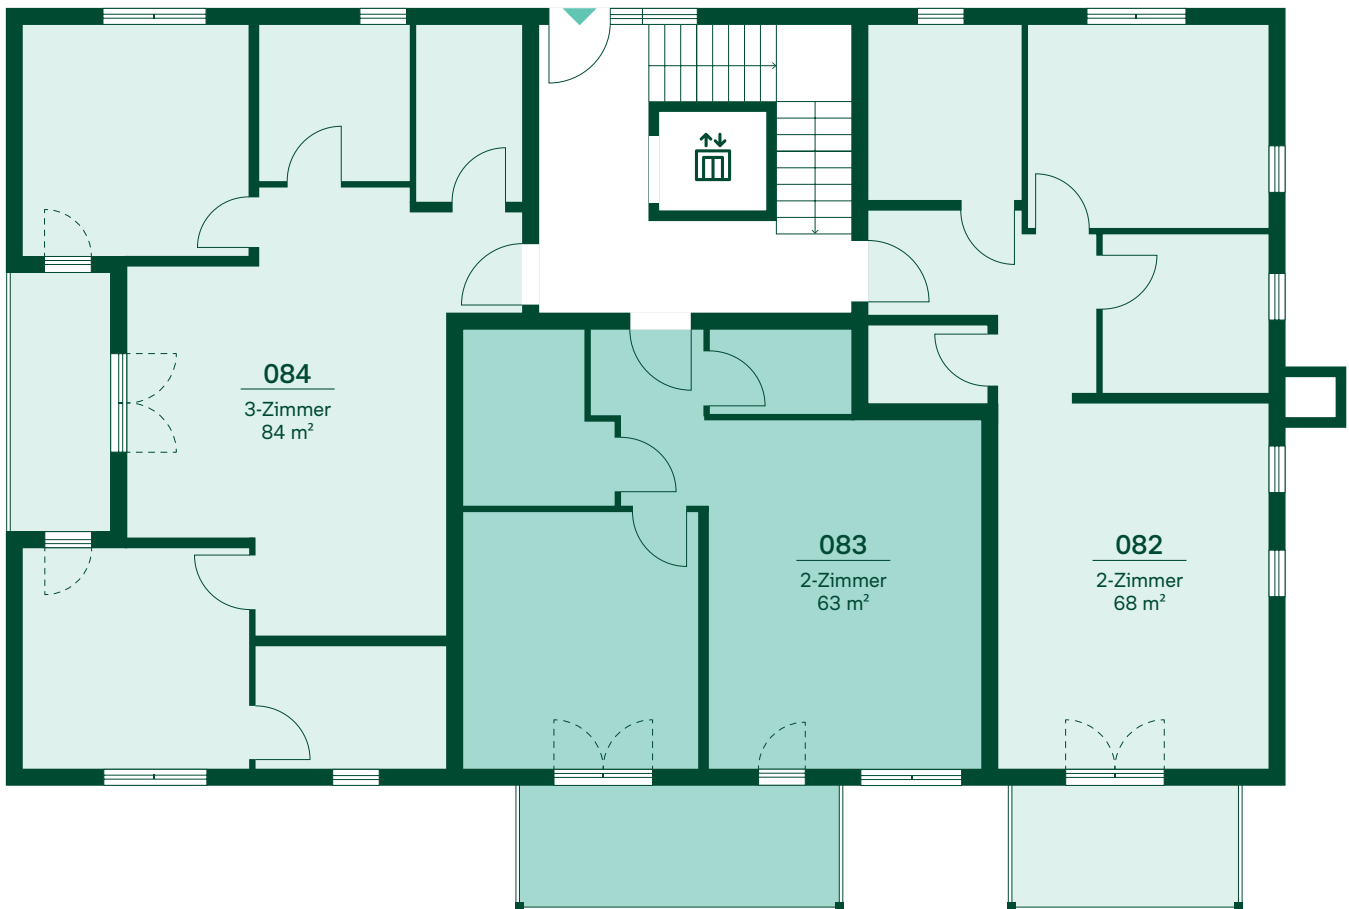

Geschossplan

Wohnungen 082-090, Erdgeschoss

Bernsteinquartier
Christburkstraße 1-11
17459 Loddin-Kölpinsee

Alle Quadratmeterangaben
sind Circa-Werte.

Geschossplan

Wohnungen 082-090, Obergeschoss

Bernsteinquartier
Christburkstraße 1-11
17459 Loddin-Kölpinsee

Alle Quadratmeterangaben
sind Circa-Werte.

Geschossplan

Wohnungen 082-090, Dachgeschoss

Bernsteinquartier
Christburkstraße 1-11
17459 Loddin-Kölpinsee

Alle Quadratmeterangaben
sind Circa-Werte.