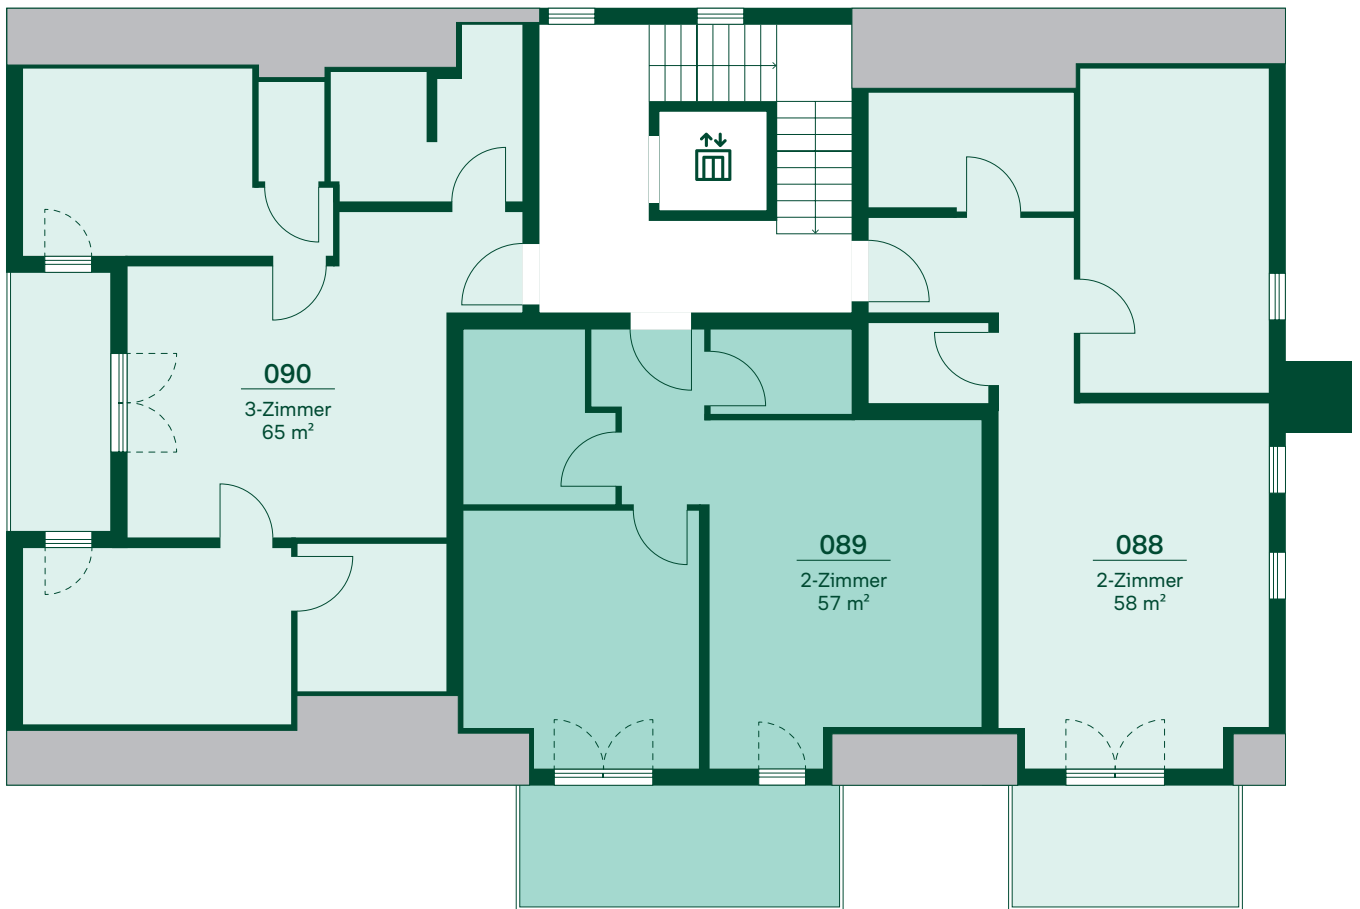

Geschossplan

Wohnungen 082-090, Erdgeschoss

Bernsteinquartier
Christburkstraße 1-11
17459 Loddin-Kölpinsee

Alle Quadratmeterangaben
sind Circa-Werte.

Geschossplan

Wohnungen 082-090, Obergeschoss

Bernsteinquartier
Christburkstraße 1-11
17459 Loddin-Kölpinsee

Alle Quadratmeterangaben
sind Circa-Werte.

Geschossplan

Wohnungen 082-090, Dachgeschoss

Bernsteinquartier
Christburkstraße 1-11
17459 Loddin-Kölpinsee

Alle Quadratmeterangaben
sind Circa-Werte.