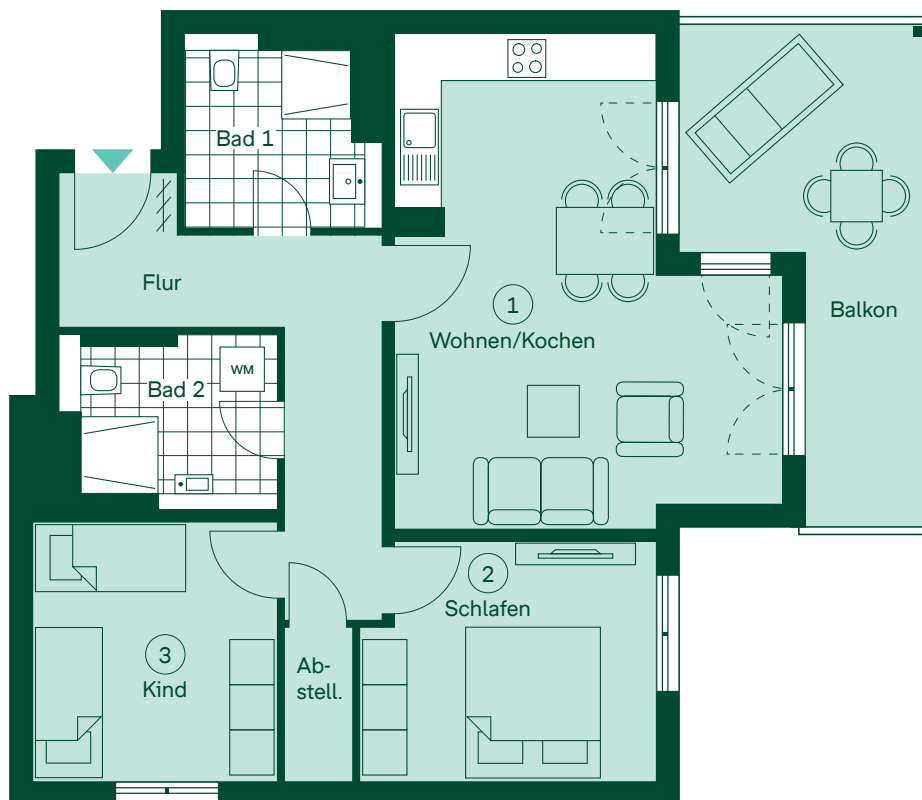

Eigentumswohnung 4.13

2. Obergeschoss

Im Kiefernain
An der Haffküste 4
17419 Zirchow

87 m² Wohn-/Nutzfläche
3 Zimmer
Haus 4

① Wohnen/Kochen	27 m ²	Bad 1	6 m ²
② Schlafen	12 m ²	Bad 2	5 m ²
③ Kind	11 m ²	Abstellraum	2 m ²
Flur	11 m ²	Balkon (50 %)	8 m ²
		Abstellfläche draußen	5 m ²

Alle Quadratmeterangaben
sind Circa-Werte.