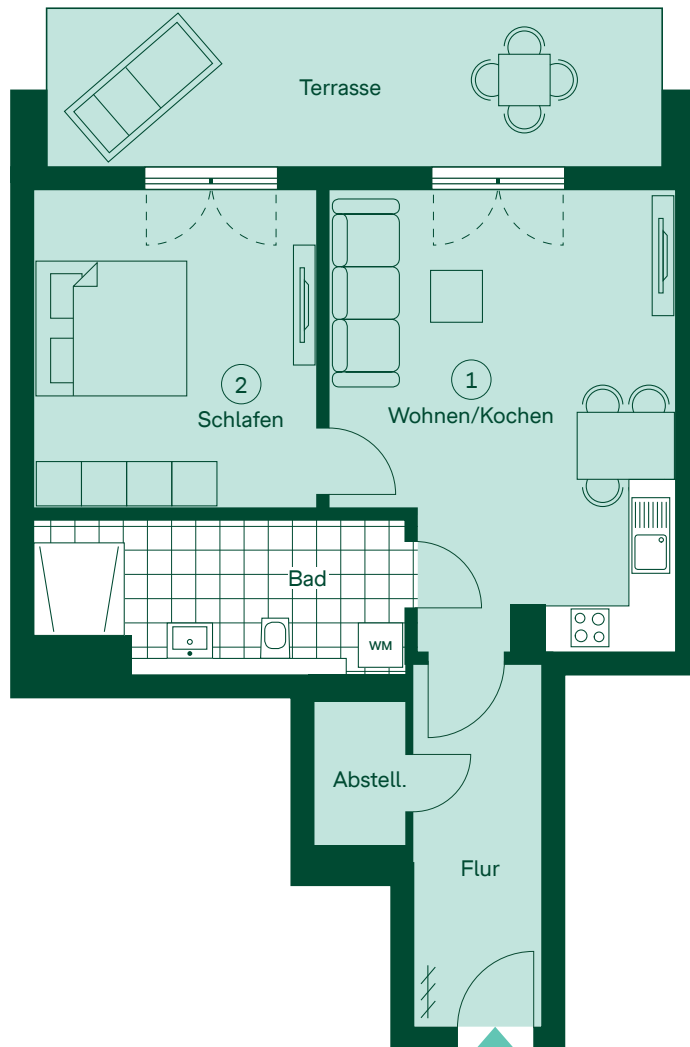

Eigentumswohnung 4.2

Erdgeschoss

Im Kiefernain
An der Haffküste 4
17419 Zirchow

74 m² Wohn-/Nutzfläche
2 Zimmer
Haus 4

① Wohnen/Kochen	25 m ²	Flur	8 m ²
② Schlafen	16 m ²	Abstellraum	2 m ²
Bad	10 m ²	Terrasse (50 %)	8 m ²
		Abstellfläche draußen	5 m ²

Alle Quadratmeterangaben
sind Circa-Werte.